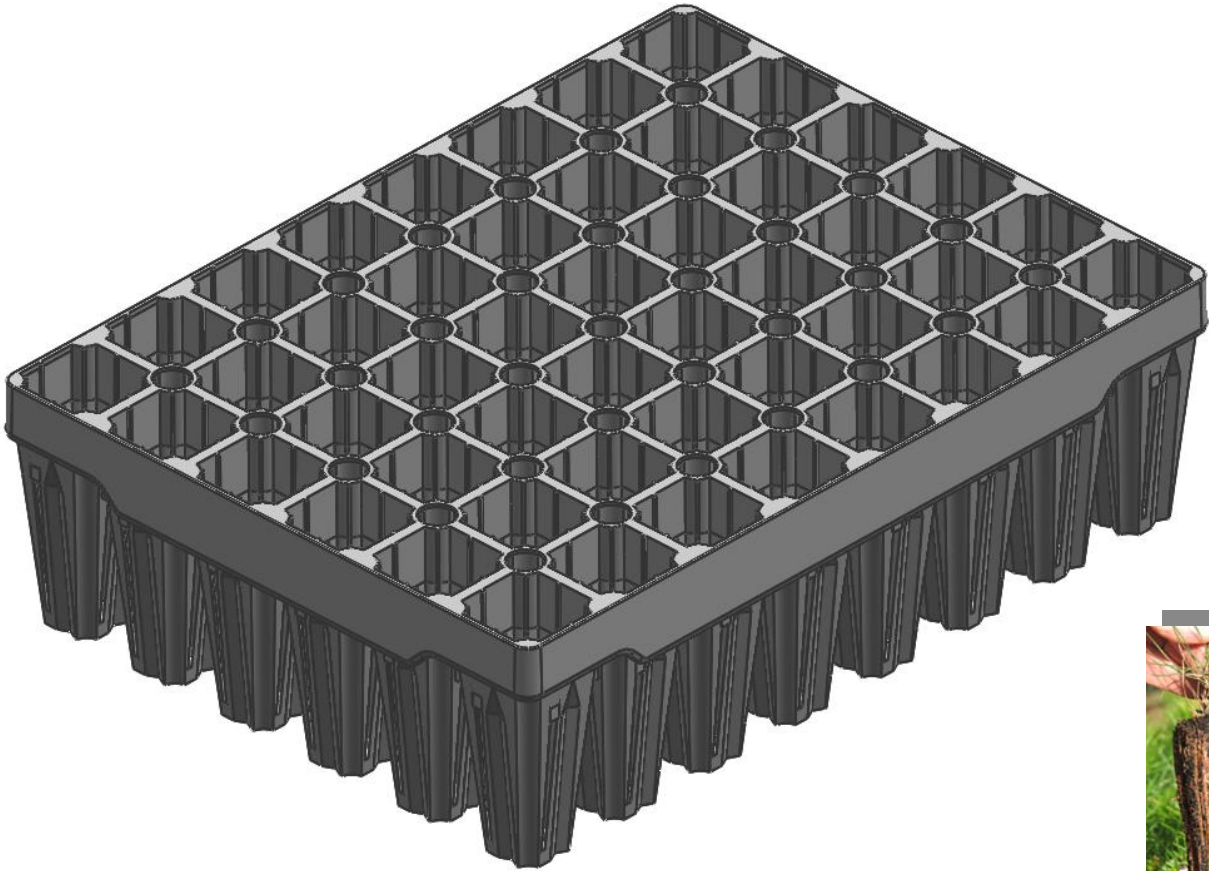

TS-48F

**The new TS-48F tray is a suitable tray for soft wood cuttings and seed.**

TRAY	CELLS	LENGTH	WIDTH	HEIGHT	VOLUME	PLANTS/M2
TS-40-F eco	40	352	216	85	90	526
TS-45F	45	385	216	85	93	520
<b>TS-48F</b>	<b>48</b>	<b>385</b>	<b>289</b>	<b>100</b>	<b>125</b>	<b>434</b>
TS-100F	100	385	385	73	73	684
TS-256F	256	395	395	50	16	1640